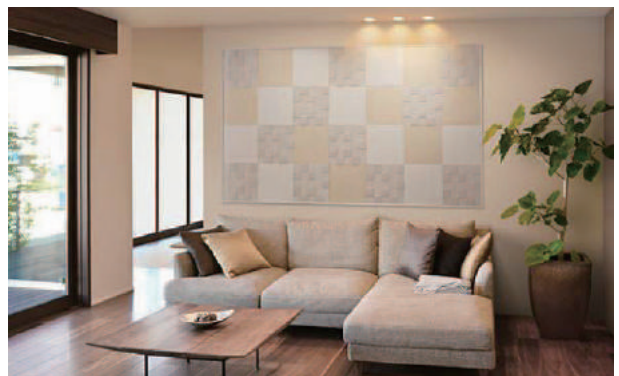

素材エコラットパッケージ15