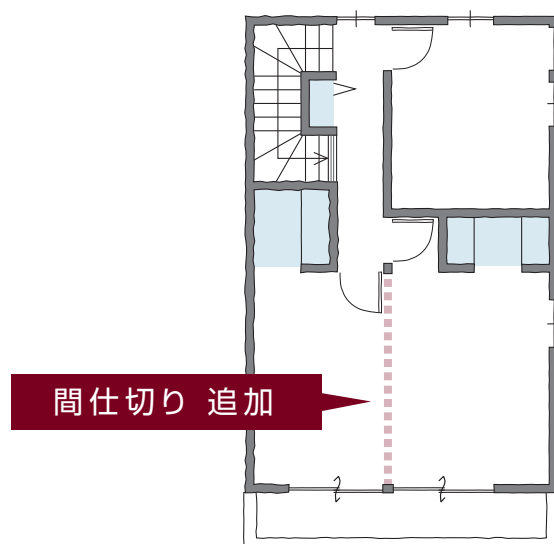

### 面取り加工

※ 面取り幅9mm

# 間仕切り壁

目安納期：2～5週間

2ドア1ルームのお部屋に間仕切り壁を入れることができます。  
洋室と同じウッドフレンズオリジナルのクロス(壁紙)を使った、  
統一感のある仕上がりになります。