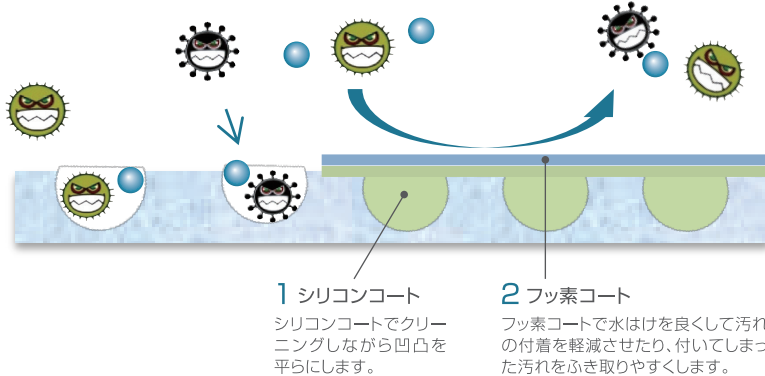

アクアプロテクト

〈水回り〉
防汚・防カビ

特殊2層コートでお手入れを大幅軽減！

アクアプロテクトは、浴室・洗面・キッチンのお手入れを軽減する特殊2層コートのコーティングです。普段のお手入れでは簡単な拭き掃除で済み、洗剤でゴシゴシ洗う必要はありません。もちろん、有害物質を含んでおりませんのでとても安心です。

施工部には、汚れがたまるポケットがたくさんあります。

施工範囲

キッチン

天板
キッチンパネル

洗面

天板
ボール内

浴室

壁パネル
扉（浴室部側）
排水回り
天井

効果は約5年程度持続します。(使用頻度・箇所により異なります。)
しかし、5年で全体のコーティング効果がなくなってしまうわけではありません。箇所により異なりますので、補修剤としておつけするフッ素コートにてメンテナンスいただくと、より効果的に長期に渡りコーティング効果を得ることができます。

※箇所の材質によっては施工に適さない場合がございます。研磨剤の入った洗剤は使用しないでください。