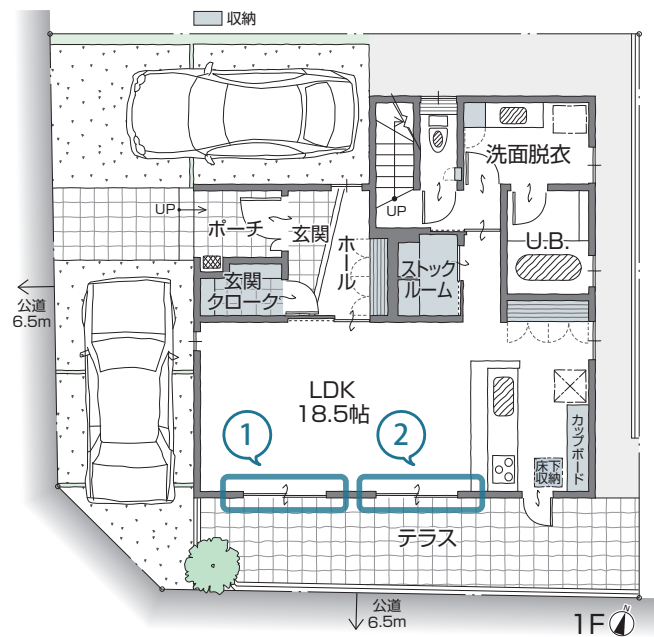

掃き出し
1窓

イエローライン
11万円(税込)

通常参考セット販売価格 ¥131,450(税込)

横すべり
2窓

グリーンライン
13万円(税込)

通常参考セット販売価格 ¥144,650(税込)

w.2,620×h.2,200mmサイズの掃き出し窓の場合は、1箇所につき別途20,000円(税込)がかかります。

※ 基本工事費及び取付費込み、ドレープは形状安定加工込みの価格となります。
※ 両開きカーテン1.5倍ヒダ 1ツ山仕様となります。

※ 掃き出し窓用のレールはダブルレールとなります。
※ 詳細につきましては、インテリアフェスタにてご説明いたします。

カーテンパッケージ

カーテンパッケージ 2窓 の場合

両開きカーテン

| w.1,620×h.2,200mmサイズ | 掃き出し窓 2箇所 〈ドレープ・レース・カーテンレール〉

通常販売価格
¥135,300 (税込)

カーテンパッケージ
イエローライン(2窓) 販売価格(税込)

¥110,000