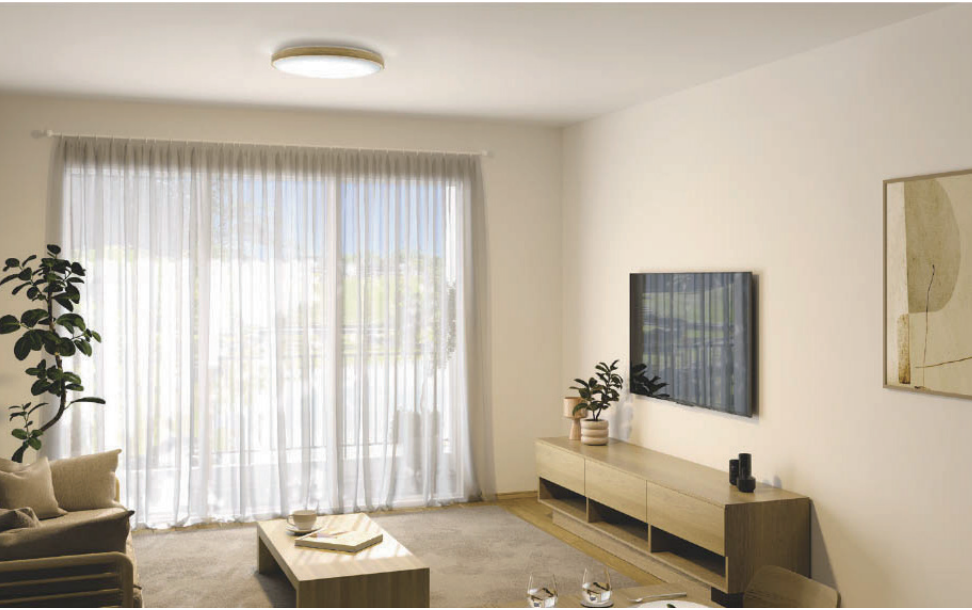

照明 package 6.5-P

2箇所

6.5万円 (税込)

通常販売価格 (取付費込) ~ ¥72,710 (税込)

※写真は施工例であり、今回のセットプランとは異なります。

リビング 〈シーリングライト〉 1灯お選びください

調光・調色タイプ
~10畳
リモコン付き

LED内蔵