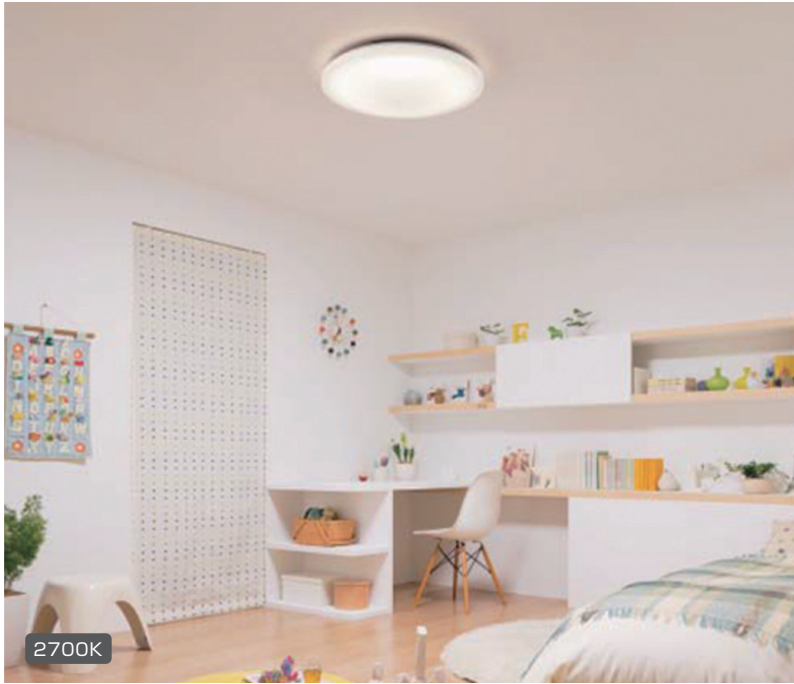

レースカーテン
(薄手)

タッセル
(共布)

ドレープカーテン
(厚手)

照明 package 12-A

6箇所

12万円(税込)

通常販売価格(取付費込) ￥133,320(税込)

※写真は施工例であり、今回のセットプランとは異なります。